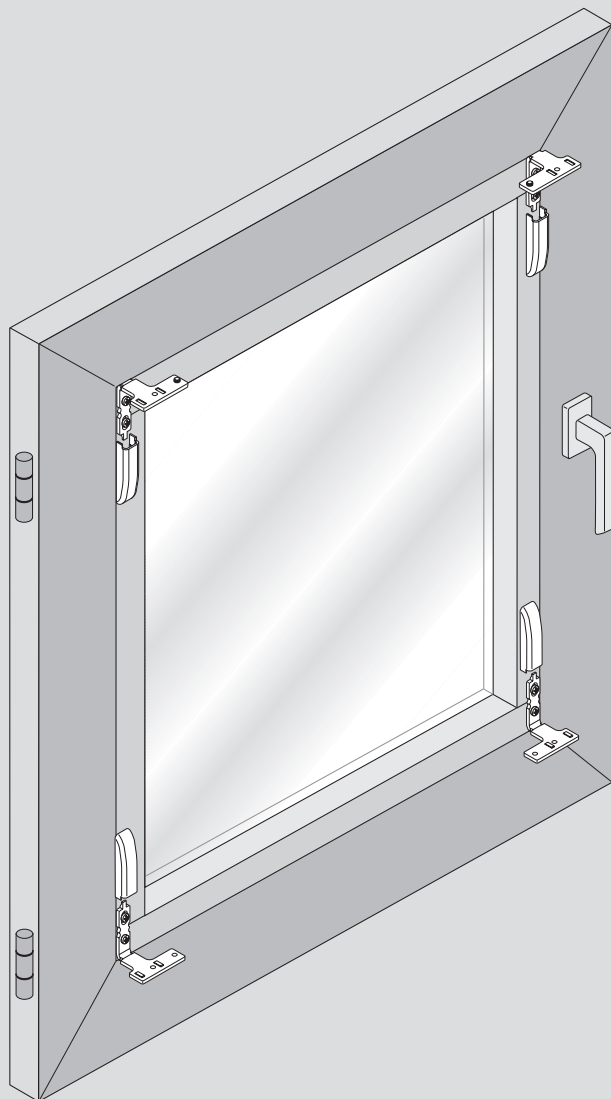

Cosiflor Glasleistenwinkel

Beading bracket

Beugel voor raamkozijn

Equerre pour feuillure de fenêtre

Squadra per battute di finestra

Кątownik do listewki w ramie okiennej

Уголки для оконного штапика

Wichtig! Bitte mit der Pflegeanleitung aufbewahren!
Important! Please keep together with care instructions!
Belangrijk! A.u.b. bij de gebruiksaanwijzing bewaren!
Important! Conserver ensemble avec les conseils d'entretien!
Importante! Conservare con le istruzioni per la manutenzione!
Ważne! Proszę przechowywać z instrukcją pielęgnacji!
Внимание! Хранить вместе с инструкцией по эксплуатации!

**Montage • Fitting
Montaggio • Montaż
Монтаж**

-  2,2 mm \varnothing
-  2,0 mm \varnothing
-  1,5 mm \varnothing

Demontage • Disassembly • D montage • Smontaggio • Demonta z • Демонтаж