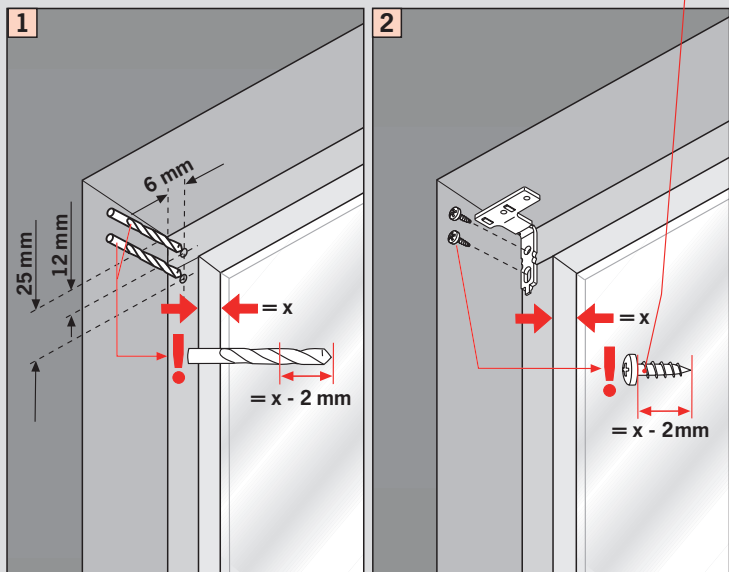

Cosiflor Glasleistenwinkel

Beading bracket

Beugel voor raamkozijn

Equerre pour feuillure de fenêtre

Squadra per battute di finestra

Кątownik do listewki w ramie okiennej

Уголки для оконного штапика

Wichtig! Bitte mit der Pflegeanleitung aufbewahren!
Important! Please keep together with care instructions!
Belangrijk! A.u.b. bij de gebruiksaanwijzing bewaren!
Important! Conserver ensemble avec les conseils d'entretien!
Importante! Conservare con le istruzioni per la manutenzione!
Ważne! Proszę przechowywać z instrukcją pielęgnacji!
Внимание! Хранить вместе с инструкцией по эксплуатации!

**Montage • Fitting
Montaggio • Montaż
Монтаж**

-  2,2 mm \varnothing
-  2,0 mm \varnothing
-  1,5 mm \varnothing

Demontage • Disassembly • D montage • Smontaggio • Demonta z • Демонтаж